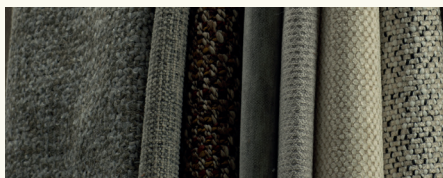

Bekledingsupgrade Tigra Divanbase

Model: **Tigra JR-2223**

Periode: 01.10.2026 tot 31.01.2027

Korting: Alle nabestellingen in stof tegen de voordeligste stofprijs (F1A).

Voorwaarde: De deelnemende partner plaatst het actiemodel Tigra Divanbase Large of combivariant in de showroom.