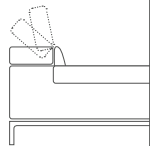

innovative seating comfort since 1963

Sein nüchternes, elegantes und optisch niedriges Design integriert sich schon seit 40 Jahren diskret in jeden Raum und macht Shiva mit Recht zu einer JORI-Ikone. Um diesen **Geburtstag** zu feiern, stellen wir diese Ikone des Sitzkomforts bis Ende 2020 ins Rampenlicht. So bekommen Sie das **Shiva JR-3960** jetzt zu einem **Vorteilspreis**.