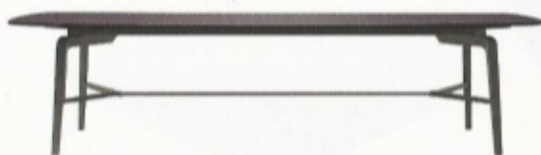

## Das Schlafzimmer von Sarah

**Paravent** Kano, die Elemente sind mit Spiegeln, bunten Federn und Kerzenhaltern dekoriert. Mit Edelstahlrahmen, ca. Fr. 27900.–. [visionnaire-home.com](http://visionnaire-home.com) **Spiegel** Madison, sein bronzefarbener Rahmen umfasst rötlich schimmerndes Spiegelglas. Ca. Fr. 2110.–. [bebitalia.com](http://bebitalia.com) **Bett** Marquess Superb, in der Matratze verstecken sich zwei Lagen Taschenfedern. Ohne Unterbox und Kopfteil, ca. Fr. 10045.–. [vispring.com](http://vispring.com)

## Jürgens Bibliothek

**Schubladenturm** Teorema, den Entwurf von Ron Gilad gibt es in mehreren Höhen und Ausführungen. Aus amerikanischem Nussbaumholz, ca. Fr. 7495.–. [molteni.it](http://molteni.it) **Tischset** Ascot, die rechteckigen Tischplatten sind mit braunem Sattelleder bezogen. Mit lackiertem Stahlgestell, ca. Fr. 1365.–. [jori.com](http://jori.com) **Sessel** 580, sein markantes Untergestell wird in Nussbaum oder Eiche angeboten. Ab Fr. 1850.–. [rolf-benz.com](http://rolf-benz.com)

## Im Esszimmer von Solveig und Alexander

**Esstisch** Blade, Designer Umberto Asnago entschied sich für die Kombination von Eschenholz und Lack. Ca. Fr. 5260.–. [giorgettimedia.com](http://giorgettimedia.com) **Freischwinger** Magnum, der ergonomisch geformte Sitz ist in Stoff oder Leder erhältlich, die Kufen gibt es verchromt oder goldfarben. Ca. Fr. 1015.–. [team7.ch](http://team7.ch) **Konsole** LC Casiers Standard, aus dem Atelier von Le Corbusier. Verschiedene Versionen, ab Fr. 4570.–. [cassina.com](http://cassina.com)