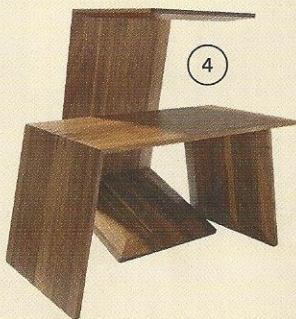

Retrouver ses racines

Couleur de terre, de blé mûr et de ciel d'orage, ici le paysage invite au retour sur soi dans un cadre aux formes rassurantes inspirant le confort.

1

2

3

4

5

6

7

8

9

10

1. Panoramique Parchemin, 212x280 cm, Collection So Wall 2, Casa Deco, casadeco.fr
2. Miroir Wabi Sabi, Roche Bobois, roche-bobois.com
3. Canapé Lawrence, Minotti, minotti.com
4. Table d'appoint polyvalente, Sidekick, Team 7, team7.at
5. Fauteuil Creed, Minotti, minotti.it
6. Fauteuil Prelude, Jori, jori.com
7. Vase Troll, Menu, menu.as
8. Table basse, Collection Rive Gauche, Grange, grange.fr
9. Table d'appoint Loup, Team7, team7.at
10. Tapis Girisha, Leolux, leolux.ch