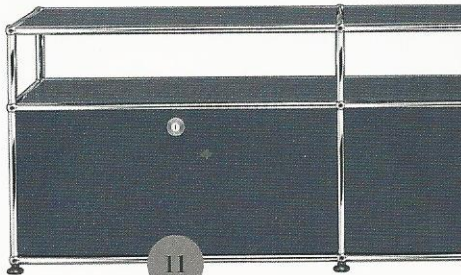

01

02

12

FOTOS HERSTELLER PANASONIC

03

04

11

10

DER NETFLIXER

Wer vom Serienrausch vollkommen gepackt ist, sollte es sich daheim gemütlich machen: mit bequemen Sitz- und Liegemöbeln, weichen Decken und Kissen sowie Snacks – und natürlich State-of-the-Art-Technik

05

09

08

07

06

01 Fernseher der *Master Series* mit Netflix-Calibrated-Modus von SONY, ab € 2.999 02 Loungesofa *Gitano* von Jean-Pierre Audebert für JORI, Preis auf Anfrage 03 Tablett Tray von Jaime Hayon für FRITZ HANSEN, € 142 04 Die Kissen *Botany* von Designer Akira Minagawa für KVADRAT, ab € 188 05 Bett *Stand by me* von Francesco Binaré für EDRA, ab € 8.320 06 Loungesessel *Fri* von Jaime Hayon für FRITZ HANSEN, € 2.807 07 Runde Beistelltische *Ida* von Jean-Marie Massaud für POLIFORM, ab € 1.863 08 Knabberschale *Snack* mit Typografie von Arne Jacobsen. Von DESIGN LETTERS, € 27 09 Loungeliege *Byron* von Jean-Marie Massaud für POLTRONA FRAU, € 8.210 10 Decke *Mohair* von HAY, € 185 11 TV-Hi-Fi-Möbel *USM Haller* von USM, Preis auf Anfrage 12 5.1-Surround-Set mit Subwoofer, Playbar und zwei One Speakern von SONOS, € 2.056 MITTE TV 55FZW804 von PANASONIC, Preis auf Anfrage