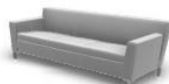

1905-SO230
canapé 3,5-places 230

W 230 D 84 H 88
SH 42 SD 52 AH 57