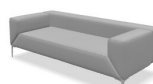

## Algemene modelinfo

- Sofa met draaibare armlegger tot extra zit. Chaise longue met vaste armlegger. Tafel met beklede sokkel.
- Leverbaar in leder of stof.
- Keuze onderstel : gelakt in één van de JORI standaardkleuren (zie algemene info)
- Keuze tafelblad : notelaar, eik gebrand, glas zwart RAL 9005.
- Keuze rugkussens : rugkussens 70x60 met rolkussens aan de achterzijde of rugkussens 60x60 met rolkussens aan achterzijde.
- Zithoogte : 45 cm.
- Alle elementen zijn vrijstaand met optioneel verbindingsstuk. Tafels zijn niet mogelijk met verbindingsstuk.
- Hoogte arm : 68 cm, breedte arm : 25 cm.
- Frame : massief beukenhout.
- 2D en 3D beeldmateriaal voor visualisatie is beschikbaar op onze website.
- Zitmeubel met afneembare hoezen (door professionele partij uit te voeren)

## Technische modelinfo

**8180-SO145**  
sofa 145/195

W 145/195 D 100 H 70  
SH 44 SD 74 AH 70

**8180-SO170**  
sofa 170/220

W 170/220 D 100 H 70  
SH 44 SD 74 AH 70

**8180-SO195**  
sofa 195/245

W 195/245 D 100 H 70  
SH 44 SD 74 AH 70

**8180-SO220**  
Sofa 220/270

W 220/270 D 100 H 70  
SH 44 SD 74 AH 70

**8180-CE100 L**  
hoekelement hoek  
links 100

W 94 D 94 H 70  
SH 44 SD 74

Designed for dynamic seating

PRODUCT SHEET  
**Longueville**